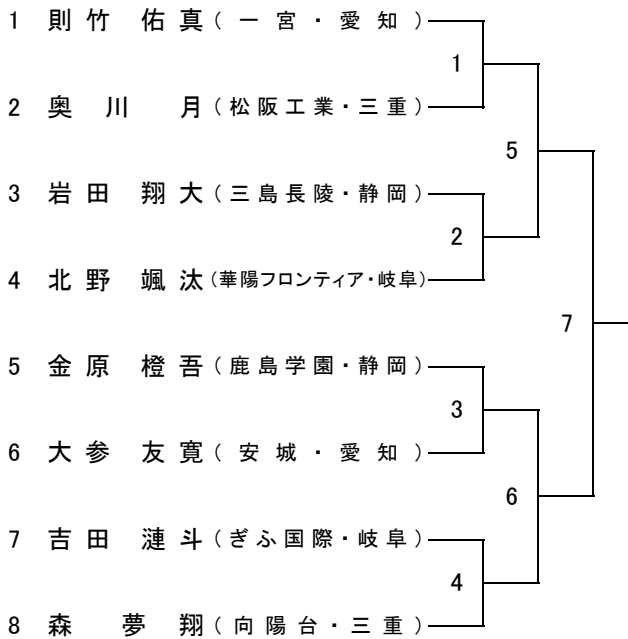

組 合 せ

【男子 団体】

【女子 団体】

【個人男子 単】

【個人女子 単】

【個人男子 複】

【個人女子 複】