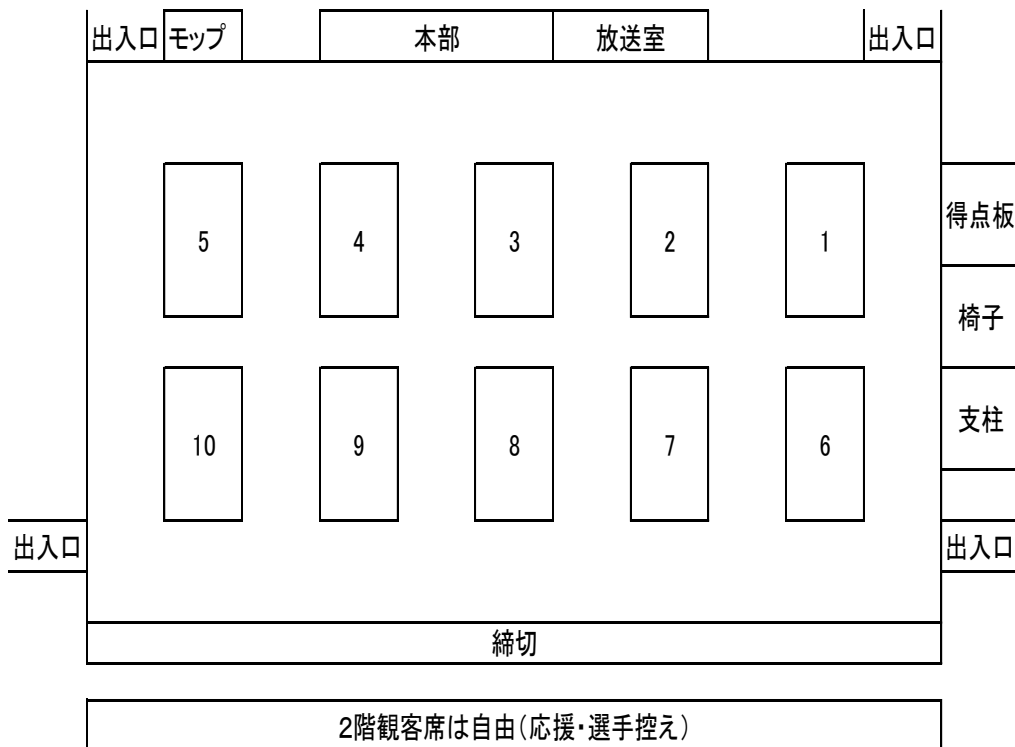

- (開会式) ・開式の辞  
 ・優勝杯返還 男子 北星高等学校  
 女子 名古屋市立中央高等学校  
 ・大会委員長挨拶  
 ・諸注意  
 ・閉会の辞

- (閉会式) ・開式の辞  
 ・成績発表  
 ・表彰  
 ・大会委員長講評  
 ・閉式の辞

<コート番号>

試合進行表(予定)

	1コート	2コート	3コート	4コート	6コート	7コート	8コート	9コート
	公式練習(9:00~9:40)							
	愛知県		三重県		静岡県		岐阜県	
10:00	MT-1 D	MT-2 D	WT-1 D	WT-2 D	MS-1	MS-2	MS-3	MS-4
10:30	MT-1 S1	MT-2 S1	WT-1 S1	WT-2 S1	WS-1	WS-2	WS-3	WS-4
11:00	MT-1 S2	MT-2 S2	WT-1 S2	WT-2 S2	MD-1	MD-2	MD-3	MD-4
11:30					WD-1	WD-2	WD-3	WD-4
12:00	MT-三決 D	MT-決勝 D	WT-決勝 D	WT-三決 D	MS-5	MS-6	WS-5	WS-6
12:30	MT-三決 S1	MT-決勝 S1	WT-決勝 S1	WT-三決 S1	MD-5	MD-6	WD-5	WD-6
13:00	MT-三決 S2	MT-決勝 S2	WT-決勝 S2	WT-三決 S2		MS-決勝	WS-決勝	
13:15					MD-決勝			WD-決勝